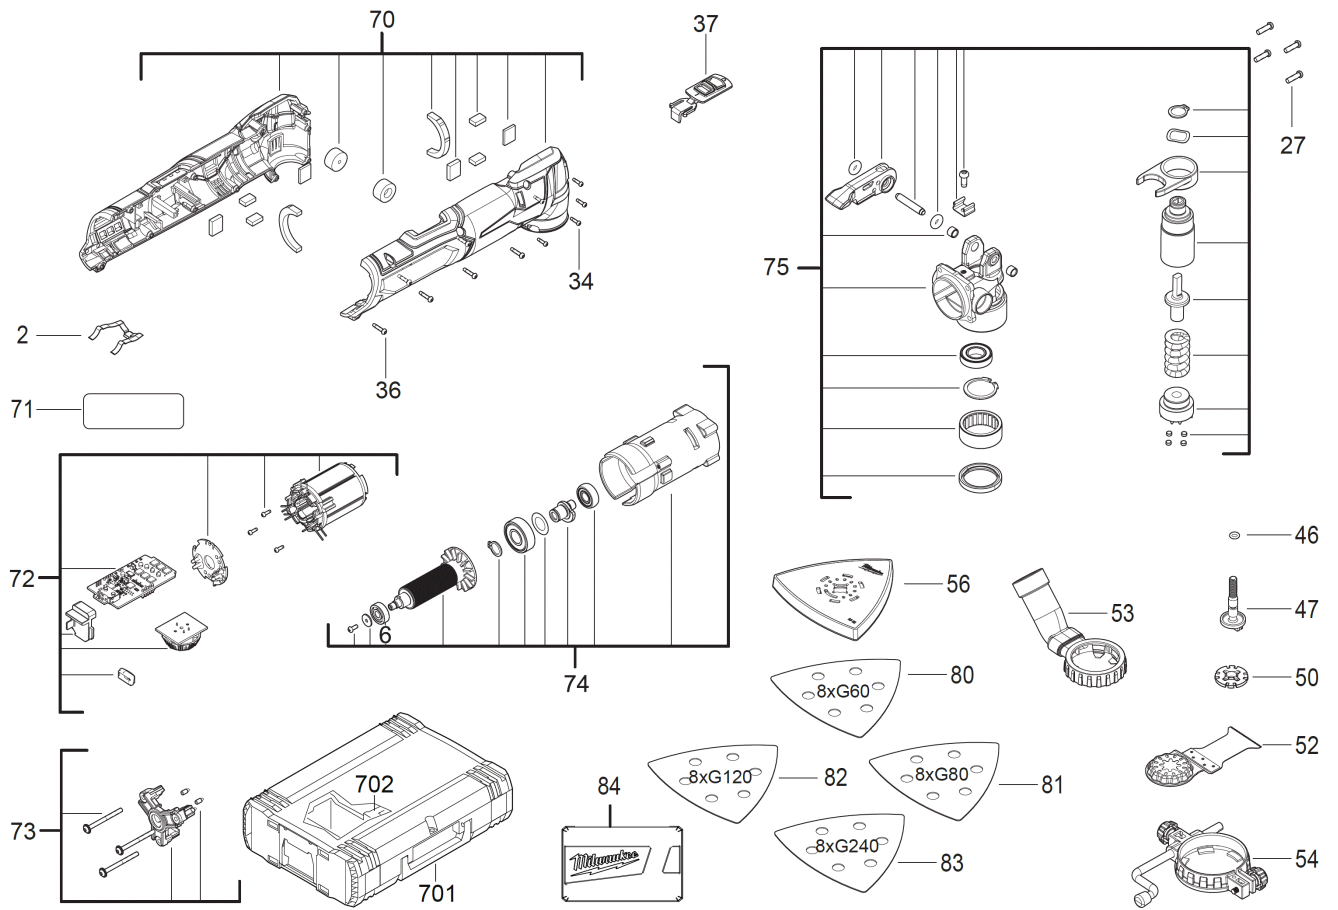

M12FMT-0 FUEL M12 MULTITOOL XXX

4933472238 - M12FMT-0 - 4000483450

Position	Quantity	Description	Part number	EAN
0002 1	1	SPRING ELEMENT	4931506540	4058546558543
0006 2	1	BALL BEARING	4931465987	4058546272043
0027 3	4	SCREW	4931465883	4058546239831
0034 4	5	SCREW	4931447534	4002395882823
0036 5	6	SCREW	660570005	4002395827329
0037 6	1	SLIDER	4931473391	4058546352677
0046 7	1	O-RING	4931473392	4058546352684
0047 8	1	FASTENING BOLT	4931473393	4058546352691
0050 9	1	ADAPTER DISC	4931473394	4058546352707
0052 10	1	BLADE	4931473395	4058546352714
0053 11	1	DUST EXTR.CONNECTOR	4931473396	4058546352721
0054 12	1	DEPTH GAUGE	4931473397	4058546352738
0056 13	1	GRINDING DISK	4931447574	4002395882960
0070 14	1	HOUSING	4931479363	4058546386788
0071 15	1	RATING PLATE	4931479364	4058546386795
0072 16	1	ELECTRONIC	4931479365	4058546386801
0073 17	1	BEARING END PLATE	4931473401	4058546352776
0074 18	1	ROTOR	4931473402	4058546352783
0075 19	1	GEAR BOX	4931473403	4058546352790
0080 20	1	Sand Paper D HL 93x93/6 G60-8pc	48902060	45242349166
0081 21	1	Sand Paper D HL 93x93/6 G80-8pc	Item discontinued(48902080)	
0082 22	1	Sand Paper D HL 93x93/6 G120-8pc	48902120	45242349135
0083 23	1	Sand Paper D HL 93x93/6 G240-8pc	Item discontinued(48902240)	
0084 24	1	TOOL BOX	4931473404	4058546352806
0701 25	1	HD Box 1 - 1pc	4932453385	4002395146376
0702 26	1	INSERT	4931479059	4058546366278